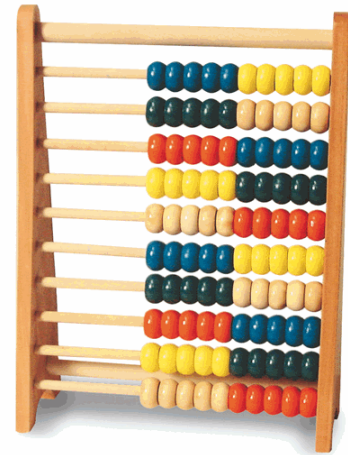

Codice Articolo : 81998

Descrizione : Pallottoliera in legno - 22x7,5x29cm - CWR

Part - Number : 06938

Marca : CWR

Descrizione Estesa

Pallottoliera in legno consente di insegnare la numerazione e le operazioni matematiche basilari (addizione e sottrazione). Dimensioni (LxPxA): 22x7,5x29cm

Dimensioni e peso Articolo confezionato

Altezza :	0,07	mt
Lunghezza :	0,29	mt
Profondità :	0,22	mt
Peso :	0,36	kg

Confezionamento

Confezione :	1
Imballo :	1

Codice a Barre

Pezzo :	4020972113269
Confezione :	
Imballo :	

Caratteristiche

Materiale	Legno
Tipologia	Didattica
Confezione	1 pezzo